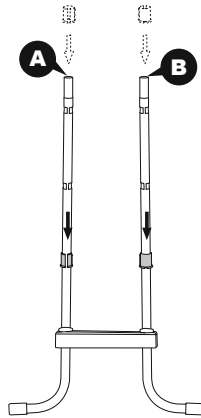

ZAZIMOVÁNÍ

- Mimo sezónu (v zimních měsících) demontujte schůdky z bazénu. Opatrně demontujte všechny součásti a důkladně je osušte.

TECHNICKÉ ÚDAJE

Maximální zatížení: 150 kg

Schůdky 1,22m (48") jsou určeny a vyrobeny pro použití s bazény, jejichž stěny jsou vysoké 1,22m (48") a mají maximální šířku 30cm (11,8").

				
(M6x48)x9	(M6x43)x6	x2	x8	x16
				
x1	x1	x2	x1	x1
				
x2	x1	x1	x1	x1

1

2

3

4

5

6

7

8

9

10

11

12

13

14

15