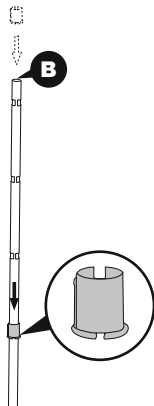

PEČLIVĚ PŘEČTĚTE A UCHOVEJTE PRO BUDOUCÍ POTŘEBU.

-EN 16582

-Zabezpečený přístup

Pro informace o produktu navštivte naši webovou stránku na adrese: www.bestwaycorp.com.

SESTAVENÍ

- Sestavení schůdků vyžaduje křížový šroubovák a francouzský klíč.
- Vyobrazení mají pouze ilustrační charakter. Nemusí se shodovat s aktuálním produktem. Bez měřítka.
- Demontujte schůdky z bazénu a zajistěte je, aby se zamezilo vstupování dětí do bazénu bez dohledu dospělé osoby.
- Schůdky jsou vybaveny odnímatelnou částí, která nenahrazuje dohled kompetentní dospělé osoby.

ZAZIMOVÁNÍ

- Mimo sezónu (v zimních měsících) demontujte schůdky z bazénu. Opatrně demontujte všechny součásti a důkladně je osušte.

TECHNICKÉ ÚDAJE

Maximální zatížení: 150 kg

Schůdky 1,22m (48") jsou určeny a vyrobeny pro použití s bazény, jejichž stěny jsou vysoké 1,22m (48") a mají maximální šířku 30cm (11,8").

				
(M6x48)x9	(M6x43)x6	x2	x8	x16
				
x1	x1	x2	x1	x1
				
x2	x1	x1	x1	x1

1

2

3

4

5

6

7