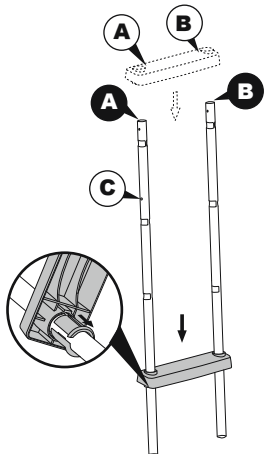

ZAZIMOVÁNÍ

- Mimo sezónu (v zimních měsících) demontujte schůdky z bazénu. Opatrně demontujte všechny součásti a důkladně je osušte.

TECHNICKÉ ÚDAJE

Maximální zatížení: 150 kg

Schůdky 1,22m (48") jsou určeny a vyrobeny pro použití s bazény, jejichž stěny jsou vysoké 1,22m (48") a mají maximální šířku 30cm (11,8").

				
(M6x48)x9	(M6x43)x6	x2	x8	x16
				
x1	x1	x2	x1	x1
				
x2	x1	x1	x1	x1

1

2

3

4

5

6

7