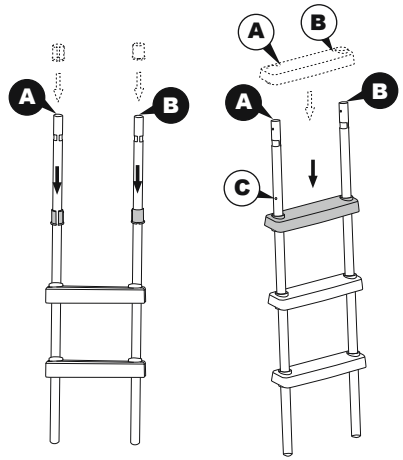

ZAZIMOVÁNÍ

- Mimo sezónu (v zimních měsících) demontujte schůdky z bazénu. Opatrně demontujte všechny součásti a důkladně je osušte.

TECHNICKÉ ÚDAJE

Maximální zatížení: 150 kg

Schůdky 1,22m (48") jsou určeny a vyrobeny pro použití s bazény, jejichž stěny jsou vysoké 1,22m (48") a mají maximální šířku 30cm (11,8").

				
(M6x48)x9	(M6x43)x6	x2	x8	x16
				
x1	x1	x2	x1	x1
				
x2	x1	x1	x1	x1

1

2

3

4

5

6

7