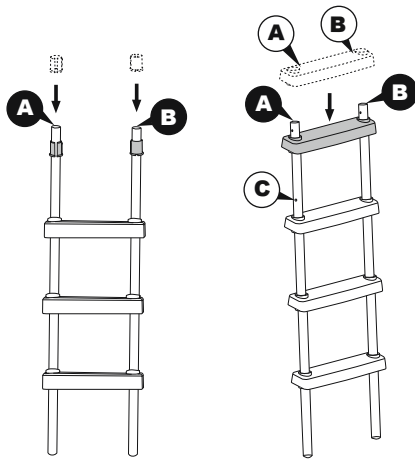

ZAZIMOVÁNÍ

- Mimo sezónu (v zimních měsících) demontujte schůdky z bazénu. Opatrně demontujte všechny součásti a důkladně je osušte.

TECHNICKÉ ÚDAJE

Maximální zatížení: 150 kg

Schůdky 1,22m (48") jsou určeny a vyrobeny pro použití s bazény, jejichž stěny jsou vysoké 1,22m (48") a mají maximální šířku 30cm (11,8").

				
(M6x48)x9	(M6x43)x6	x2	x8	x16
				
x1	x1	x2	x1	x1
				
x2	x1	x1	x1	x1

1

2

3

4

5

6

7