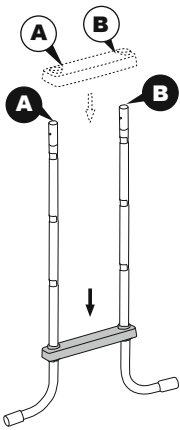

PEČLIVĚ PŘEČTĚTE A UCHOVEJTE PRO BUDOUCÍ POTŘEBU.

-EN 16582

-Zabezpečený přístup

Pro informace o produktu navštivte naši webovou stránku na adrese: www.bestwaycorp.com.

SESTAVENÍ

- Sestavení schůdků vyžaduje křížový šroubovák a francouzský klíč.
- Vyobrazení mají pouze ilustrační charakter. Nemusí se shodovat s aktuálním produktem. Bez měřítka.
- Demontujte schůdky z bazénu a zajistěte je, aby se zamezilo vstupování dětí do bazénu bez dohledu dospělé osoby.
- Schůdky jsou vybaveny odnímatelnou částí, která nenahrazuje dohled kompetentní dospělé osoby.

ZAZIMOVÁNÍ

- Mimo sezónu (v zimních měsících) demontujte schůdky z bazénu. Opatrně demontujte všechny součásti a důkladně je osušte.

TECHNICKÉ ÚDAJE

Maximální zatížení: 150 kg

Schůdky 1,22m (48") jsou určeny a vyrobeny pro použití s bazény, jejichž stěny jsou vysoké 1,22m (48") a mají maximální šířku 30cm (11,8").

				
(M6x48)x9	(M6x43)x6	x2	x8	x16
				
x1	x1	x2	x1	x1
				
x2	x1	x1	x1	x1

1

2

3

4

5

6

7