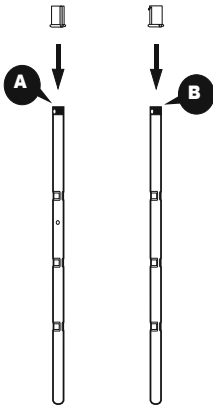

11	12A	12B	13A	13B
	x2	x1	x1	x1	x1
58330	P62080	P04128	P04129	P62083	P62103

SESTAVENÍ

Poznámka: Sestavení schůdků vyžaduje křížový šroubovák nebo francouzský klíč.

Poznámka: Vyrobení mají pouze ilustrační charakter. Nemusí zobrazovat daný produkt. Bez měřítka.

1